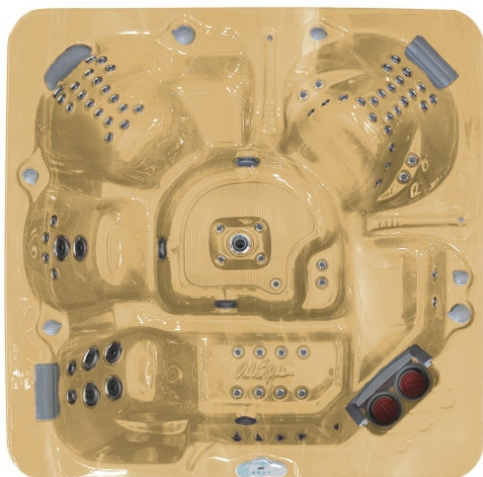

Atlantic Spa 64 форсунки с метал. накладками

Classic Series Spas

Размер: 237 x 237 x 100 см
Объем: 1703 л
Вес пустого СПА: 550 кг
Количество мест: 6 (1 лежак)

ATLANTIC – полный аналог модели PACIFICA, но больших размеров. Массажные свойства модели ATLANTIC на самом высоком уровне – 64 форсунки расположенные на пяти посадочных и одном лежачем местах дадут незабываемое ощущение комплексного профессионального массажа от шеи до ступней ног.

Специальная комплектация!

- Донный комплекс массажа ног "Торнадо"
- Форсунка "Водопад"
- Два места с системой "Шейный массаж" (Neck Blaster 3 + Quad Blaster 4)
- Два держателя стаканов с LED подсветкой
- Многоцветовая LED подсветка воды и подголовников
- Система "Жемчужный массаж"
- Система фильтрации "Exclusive GE Filtration"
- Система нагрева "Exclusive XL Heat Exchanger"
- Система озонирования "Exclusive Quest 2000"
- Форсунки с накладками из нержавеющей стали
- Заливка пустот пенополиуретаном
- Защита дна бассейна
- Борт пластиковый с фактурой "под дерево"
- Термоизолирующая крышка-чехол

Помпы:

- водного массажа 3 шт. X 5 л.с.
- компрессор системы "Жемчужный массаж"
- циркуляционная помпа системы фильтрации

Стоимость модели: **620 000** руб.

Доступные цвета:	Чаша	Борт	Крышка-чехол	Наличие на складе:
	<i>Navy</i>	<i>Red</i>	<i>Rust</i>	<i>с 10 сентября</i>
	<i>Vanilla Pearl</i>	<i>Red</i>	<i>Rust</i>	<i>с 10 сентября</i>

Aqua Spa SQ-900 75 форсунок

Aqua Series Spas

Цвет: **Zodiac** - ТК Твой Дом (КРОКУС)

Стоимость модели: **580 000** руб.

Размер: 237 x 237 x 100 см
Объем: 1703 л
Вес пустого СПА: 408 кг
Количество мест: 5 (1 лежак)