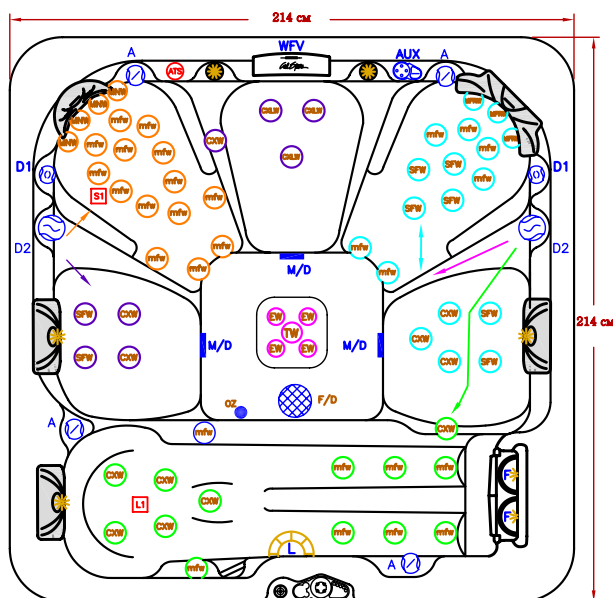

Стоимость модели: **620 000** руб.

Доступные цвета:	Чаша	Борт	Крышка-чехол	Наличие на складе:
	<i>Navy</i>	<i>Red</i>	<i>Rust</i>	<i>с 10 сентября</i>
	<i>Vanilla Pearl</i>	<i>Red</i>	<i>Rust</i>	<i>с 10 сентября</i>