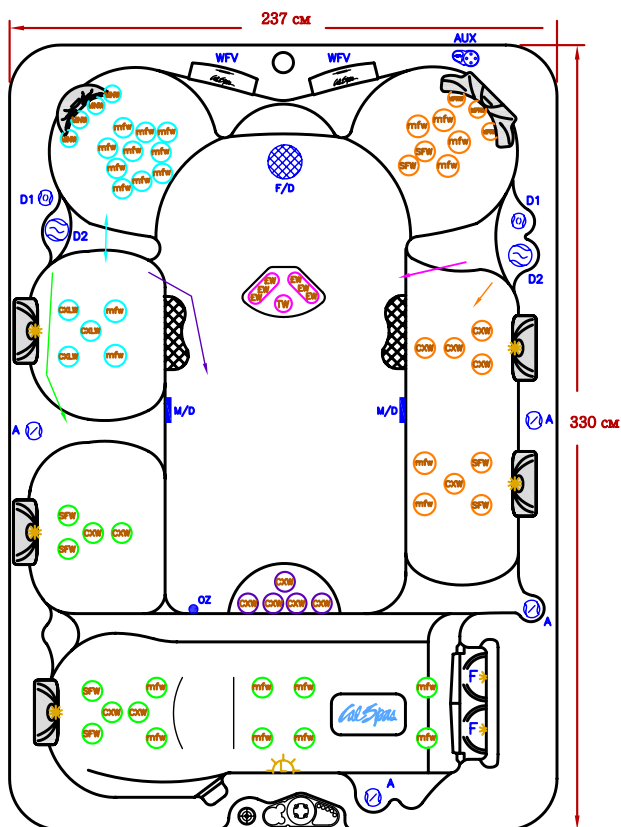

Стоимость модели: 750 000 руб.

Доступные цвета:	Чаша	Борт	Крышка-чехол	Наличие на складе:
	<i>Vanilla Pearl</i>	<i>Red</i>	<i>Rust</i>	<i>с 10 сентября</i>
	<i>Steering Silver</i>	<i>Mist</i>	<i>Grey</i>	<i>с 10 сентября</i>