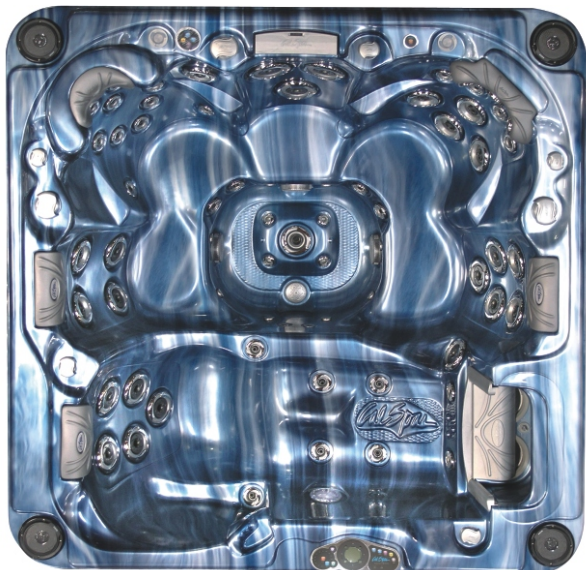

New Porter Spa 65 форсунок с метал. накладками

Classic Series Spas

Размер: 330 x 237 x 100 см
Объем: 3028 л
Вес пустого СПА: 650 кг
Количество мест: 7 (1 лежак)

Одна из самых популярных моделей. New Porter – центр семейного отдыха и развлечений. Семь прекрасно сбалансированных массажных мест в сочетании с двумя форсунками «Водопад» и двумя донными комплексами массажа ног «Торнадо» способны доставить незабываемые ощущения каждому, кто окунется в 3 тонны горячей воды.

Atlantic Spa 64 форсунки с метал. накладками

Classic Series Spas

Размер: 237 x 237 x 100 см
Объем: 1703 л
Вес пустого СПА: 550 кг
Количество мест: 6 (1 лежак)

ATLANTIC – полный аналог модели PACIFICA, но больших размеров. Массажные свойства модели ATLANTIC на самом высоком уровне – 64 форсунки расположенные на пяти посадочных и одном лежачем местах дадут незабываемое ощущение комплексного профессионального массажа от шеи до ступней ног.

- Помпы:**
- водного массажа 3 шт. X 5 л.с.
 - компрессор системы "Жемчужный массаж"
 - циркуляционная помпа системы фильтрации

Стоимость модели: 620 000 руб.

Доступные цвета:	Чаша	Борт	Крышка-чехол	Наличие на складе:
	<i>Navy</i>	<i>Red</i>	<i>Rust</i>	<i>с 10 сентября</i>
	<i>Steering Silver</i>	<i>Mist</i>	<i>Grey</i>	<i>с 10 сентября</i>

Pacifica Spa 64 форсунки с метал. накладками

Classic Series Spas

Размер: 214 x 214 x 100 см
Объем: 1608 л
Вес пустого СПА: 477 кг
Количество мест: 6 (1 лежак)

Одна из самых компактных моделей, PACIFICA занимает немного места Вашего интерьера, но остается такой же производительной, как и все модели серии CLASSIC. Эргономичные места для 6-ти человек имеют уникальное расположение форсунок, благодаря которому Ваше тело получит комплексный и разнообразный массаж.