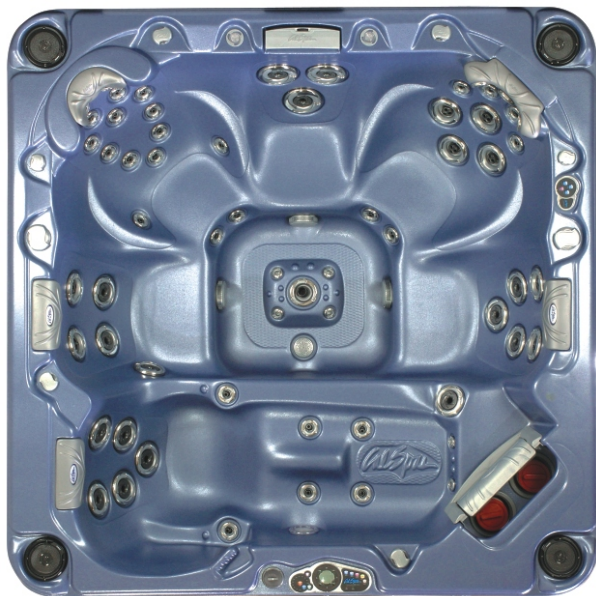

New Porter Spa 65 форсунок с метал. накладками

Classic Series Spas

Размер: 330 x 237 x 100 см
Объем: 3028 л
Вес пустого СПА: 650 кг
Количество мест: 7 (1 лежак)

Одна из самых популярных моделей. New Porter – центр семейного отдыха и развлечений. Семь прекрасно сбалансированных массажных мест в сочетании с двумя форсунками «Водопад» и двумя донными комплексами массажа ног «Торнадо» способны доставить незабываемые ощущения каждому, кто окунется в 3 тонны горячей воды.

Помпы:

- водного массажа 3 шт. X 5 л.с.
- компрессор системы "Жемчужный массаж"
- циркуляционная помпа системы фильтрации

Стоимость модели: 750 000 руб.

Доступные цвета:	Чаша	Борт	Крышка-чехол	Наличие на складе:
	<i>Vanilla Pearl</i>	<i>Red</i>	<i>Rust</i>	<i>с 10 сентября</i>
	<i>Steering Silver</i>	<i>Mist</i>	<i>Grey</i>	<i>с 10 сентября</i>

Atlantic Spa 64 форсунки с метал. накладками

Classic Series Spas

Размер: 237 x 237 x 100 см
Объем: 1703 л
Вес пустого СПА: 550 кг
Количество мест: 6 (1 лежак)

ATLANTIC – полный аналог модели PACIFICA, но больших размеров. Массажные свойства модели ATLANTIC на самом высоком уровне – 64 форсунки расположенные на пяти посадочных и одном лежачем местах дадут незабываемое ощущение комплексного профессионального массажа от шеи до ступней ног.

Pacifica Spa 64 форсунки с метал. накладками

Classic Series Spas

Размер: 214 x 214 x 100 см
Объем: 1608 л
Вес пустого СПА: 477 кг
Количество мест: 6 (1 лежак)

Одна из самых компактных моделей, PACIFICA занимает немного места Вашего интерьера, но остается такой же производительной, как и все модели серии CLASSIC. Эргономичные места для 6-ти человек имеют уникальное расположение форсунок, благодаря которому Ваше тело получит комплексный и разнообразный массаж.