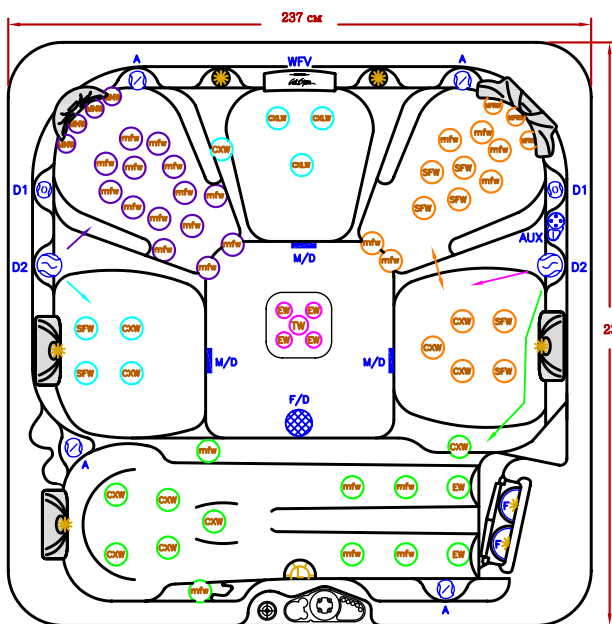

1. **Помпы:**
2. водного массажа 3 шт. X 5 л.с.
   - компрессор системы "Жемчужный массаж"
   - циркуляционная помпа системы фильтрации

Стоимость модели: 620 000 руб.

Доступные цвета:	Чаша	Борт	Крышка-чехол	Наличие на складе:
	<i>Navy</i>	<i>Red</i>	<i>Rust</i>	<i>с 10 сентября</i>
	<i>Steering Silver</i>	<i>Mist</i>	<i>Grey</i>	<i>с 10 сентября</i>