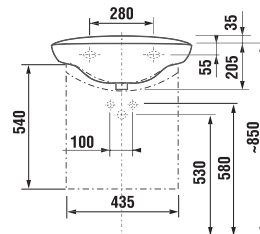

КОМБИНИРОВАННЫЙ УНИТАЗ С БАЧКОМ, СТОК КОСОЙ

КОМБИНИРОВАННЫЙ УНИТАЗ С БАЧКОМ, СТОК ГОРИЗОНТАЛЬНЫЙ

КОМБИНИРОВАННЫЙ УНИТАЗ С БАЧКОМ, СТОК ВЕРТИКАЛЬНЫЙ

КОМБИНИРОВАННЫЙ УНИТАЗ С БАЧКОМ BALTIC

БИДЕ

Номер артикула*	Описание
3227.1 xxx 000	биде
Заказать отдельно:	
9299.9 000 000	установочный комплект для биде

LYRA

РАКОВИНА В МЕБЕЛЬ

Номер артикула	Описание	ууу:	104
1434.2 000 ууу	раковина 60 см		x
2001.1 430 400	шкафчик под раковину		

Заказать отдельно:	
9034.9 000 000	установочный комплект для раковины

Производство оканчивается 31. 12. 2005 г