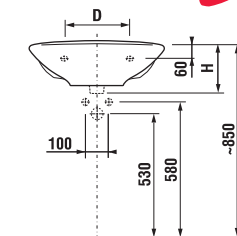

LYRA

РАКОВИНЫ

Номер артикула*	Описание	ууу:		
		104	109	121
1427.3 xxx ууу	раковина 45 см	x	x	x
1427.0 xxx ууу	раковина 50 см	x	x	x
1427.1 xxx ууу	раковина 55 см	x	x	x
1427.2 xxx ууу	раковина 60 см	x	x	x
1427.4 xxx ууу	раковина 65 см	x	x	x

Заказать отдельно:
9034.9 000 000 установочный комплект для раковины

	L	B	H	D
45 см	450	350	155	180
50 см	500	410	185	280
55 см	550	450	195	280
60 см	600	490	215	280
65 см	650	520	215	280

РАКОВИНЫ С ПОЛУПЬЕДЕСТАЛОМ