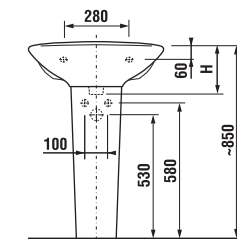

Заказать отдельно:
9034.9 000 000 установочный комплект для раковины

	L	B	H	D
45 см	450	350	155	180
50 см	500	410	185	280
55 см	550	450	195	280
60 см	600	490	215	280
65 см	650	520	215	280

РАКОВИНЫ С ПОЛУПЬЕДЕСТАЛОМ

Номер артикула*	Описание	ууу:		
		104	109	121
1427.0 xxx ууу	раковина 50 см	x	x	x
1427.1 xxx ууу	раковина 55 см	x	x	x
1427.2 xxx ууу	раковина 60 см	x	x	x
1427.4 xxx ууу	раковина 65 см	x	x	x
1927.1 xxx 000	полупьедестал с установочным комплектом (Арт.№: 9001.3 000 000)			

Заказать отдельно:
9034.9 000 000 установочный комплект для раковины

	L	B	H
50 см	500	410	185
55 см	550	450	195
60 см	600	490	215
65 см	650	520	215

РАКОВИНЫ С ПЬЕДЕСТАЛОМ

Номер артикула*	Описание	ууу:		
		104	109	121
1427.0 xxx ууу	раковина 50 см	x	x	x
1427.1 xxx ууу	раковина 55 см	x	x	x
1427.2 xxx ууу	раковина 60 см	x	x	x
1427.4 xxx ууу	раковина 65 см	x	x	x
1927.0 xxx 000	пьедестал			

Заказать отдельно:
9034.9 000 000 установочный комплект для раковины

	L	B	H
50 см	500	410	185
55 см	550	450	195
60 см	600	490	215
65 см	650	520	215

МИНИ-РАКОВИНА

Номер артикула*	Описание	ууу:		
		105	106	109
1527.1 xxx ууу (1510.1 xxx ууу)	мини-раковина 40 см	x	x	x