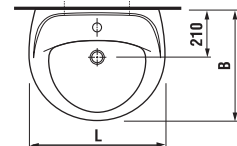

MAGIC FIX +

Неожиданное пространство предоставляет приятный дизайн любимых раковин Lyra шириной 45 - 65 см.

Ассиметрично размещенные смесители предлагают высокий комфорт при самых маленьких размерах раковины (40 см).

LYRA

РАКОВИНЫ

Номер артикула*	Описание	ууу:		
		104	109	121
1427.3 xxx ууу	раковина 45 см	x	x	x
1427.0 xxx ууу	раковина 50 см	x	x	x
1427.1 xxx ууу	раковина 55 см	x	x	x
1427.2 xxx ууу	раковина 60 см	x	x	x
1427.4 xxx ууу	раковина 65 см	x	x	x

Заказать отдельно:
9034.9 000 000 установочный комплект для раковины

	L	B	H	D
45 см	450	350	155	180
50 см	500	410	185	280
55 см	550	450	195	280
60 см	600	490	215	280
65 см	650	520	215	280

РАКОВИНЫ С ПОЛУПЬЕДЕСТАЛОМ