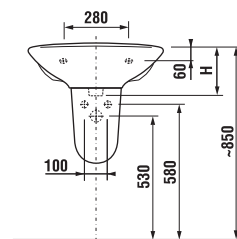

РАКОВИНЫ

Номер артикула*	Описание	ууу:		
		104	109	121
1427.3 xxx ууу	раковина 45 см	x	x	x
1427.0 xxx ууу	раковина 50 см	x	x	x
1427.1 xxx ууу	раковина 55 см	x	x	x
1427.2 xxx ууу	раковина 60 см	x	x	x
1427.4 xxx ууу	раковина 65 см	x	x	x

Заказать отдельно:
9034.9 000 000 установочный комплект для раковины

	L	B	H	D
45 см	450	350	155	180
50 см	500	410	185	280
55 см	550	450	195	280
60 см	600	490	215	280
65 см	650	520	215	280

РАКОВИНЫ С ПОЛУПЬЕДЕСТАЛОМ

Номер артикула*	Описание	ууу:		
		104	109	121
1427.0 xxx ууу	раковина 50 см	x	x	x
1427.1 xxx ууу	раковина 55 см	x	x	x
1427.2 xxx ууу	раковина 60 см	x	x	x
1427.4 xxx ууу	раковина 65 см	x	x	x
1927.1 xxx 000	полупьедестал с установочным комплектом (Арт.№: 9001.3 000 000)			

Заказать отдельно:
9034.9 000 000 установочный комплект для раковины

	L	B	H
50 см	500	410	185
55 см	550	450	195
60 см	600	490	215
65 см	650	520	215

РАКОВИНЫ С ПЬЕДЕСТАЛОМ

Номер артикула*	Описание	ууу:		
		104	109	121
1427.0 xxx ууу	раковина 50 см	x	x	x
1427.1 xxx ууу	раковина 55 см	x	x	x
1427.2 xxx ууу	раковина 60 см	x	x	x
1427.4 xxx ууу	раковина 65 см	x	x	x
1927.0 xxx 000	пьедестал			

Заказать отдельно:
9034.9 000 000 установочный комплект для раковины

	L	B	H
50 см	500	410	185
55 см	550	450	195
60 см	600	490	215
65 см	650	520	215

МИНИ-РАКОВИНА

Номер артикула*	Описание	ууу:		
		105	106	109
1527.1 xxx ууу (1510.1 xxx ууу)	мини-раковина 40 см	x	x	x

Заказать отдельно:
9034.9 000 000 установочный комплект для раковины