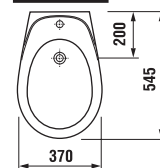

Заказать отдельно:
9034.9 000 000 установочный комплект для раковины

	L	B	H	D
45 см	450	350	155	180
50 см	500	410	185	280
55 см	550	450	195	280
60 см	600	490	215	280
65 см	650	520	215	280

РАКОВИНЫ С ПОЛУПЬЕДЕСТАЛОМ

Заказать отдельно:
9034.9 000 000 установочный комплект для раковины

	L	B	H
50 см	500	410	185
55 см	550	450	195
60 см	600	490	215
65 см	650	520	215

МИНИ-РАКОВИНА

Номер артикула*	Описание	ууу:		
		105	106	109
1527.1 xxx ууу (1510.1 xxx ууу)	мини-раковина 40 см	x	x	x

КОМБИНИРОВАННЫЙ УНИТАЗ С БАЧКОМ, СТОК КОСОЙ

КОМБИНИРОВАННЫЙ УНИТАЗ С БАЧКОМ, СТОК ГОРИЗОНТАЛЬНЫЙ

КОМБИНИРОВАННЫЙ УНИТАЗ С БАЧКОМ, СТОК ВЕРТИКАЛЬНЫЙ

КОМБИНИРОВАННЫЙ УНИТАЗ С БАЧКОМ BALTIC

БИДЕ

Номер артикула*	Описание
3227.1 xxx 000	биде
Заказать отдельно:	
9299.9 000 000	установочный комплект для биде

LYRA

РАКОВИНА В МЕБЕЛЬ

Номер артикула	Описание	ууу:	104
1434.2 000 ууу	раковина 60 см		x
2001.1 430 400	шкафчик под раковину		

Заказать отдельно:	
9034.9 000 000	установочный комплект для раковины

Производство оканчивается 31. 12. 2005 г