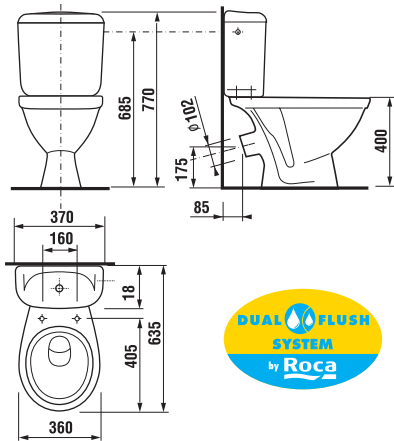

LYRA

Номер артикула*	Описание	Подвод	Сост. частью		Сток
			СМЫВНОЙ МЕХАНИЗМ	СМЫВНОЙ МЕХАНИЗМ	
2423.4 xxx 241	бачок с унитазом	x	x	x	↙
2423.4 xxx 242	бачок с унитазом	x	x	x	↙

Запчасти:

2427.4 xxx 000	унитаз				x
2827.2 xxx 000	смывной бачок	x			
2827.2 xxx 241	смывной бачок	x	x		
2827.3 xxx 000	смывной бачок		x		
2827.3 xxx 242	смывной бачок	x	x	x	
9135.3 000 000	наливной вентиль	x			
9135.4 000 000	наливной вентиль		x		
9135.7 000 000	кнопка				
9135.6 000 000	сливной вентиль				

Заказать отдельно:

9299.9 000 000	установочный комплект для унитаза
9251.5 xxx 000	дюрропластовое сиденье для унитаза LYRA с антибактериальной обработкой
9327.1 000 000	термопластовое толстостенное сиденье для унитаза ZETA с крышкой

Номер артикула*	Описание	Подвод	Сост. частью		Сток
			СМЫВНОЙ МЕХАНИЗМ	СМЫВНОЙ МЕХАНИЗМ	
2423.6 xxx 241	бачок с унитазом	x	x	x	→
2423.6 xxx 242	бачок с унитазом	x	x	x	→

Запчасти:

2427.6 xxx 000	унитаз				x
2827.2 xxx 000	смывной бачок	x			
2827.2 xxx 241	смывной бачок	x	x		
2827.3 xxx 000	смывной бачок		x		
2827.3 xxx 242	смывной бачок	x	x		
9135.3 000 000	наливной вентиль	x			
9135.4 000 000	наливной вентиль		x		
9135.7 000 000	кнопка				
9135.6 000 000	сливной вентиль				

Заказать отдельно:

9299.9 000 000	установочный комплект для унитаза
9251.5 xxx 000	дюрропластовое сиденье для унитаза LYRA с антибактериальной обработкой
9327.1 000 000	термопластовое толстостенное сиденье для унитаза ZETA с крышкой

Номер артикула*	Описание	Подвод	Сост. частью		Сток
			СМЫВНОЙ МЕХАНИЗМ	СМЫВНОЙ МЕХАНИЗМ	
2423.7 xxx 241	бачок с унитазом	x	x	x	↓
2423.7 xxx 242	бачок с унитазом	x	x	x	↓

Запчасти:

2427.7 xxx 000	унитаз				x
2827.2 xxx 000	смывной бачок	x			
2827.2 xxx 241	смывной бачок	x	x		
2827.3 xxx 000	смывной бачок		x		
2827.3 xxx 242	смывной бачок	x	x		
9135.3 000 000	наливной вентиль	x			
9135.4 000 000	наливной вентиль		x		
9135.7 000 000	кнопка				
9135.6 000 000	сливной вентиль