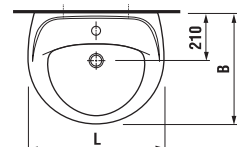

РАКОВИНЫ

Номер артикула*	Описание	ууу:		
		104	109	121
1427.3 xxx ууу	раковина 45 см	x	x	x
1427.0 xxx ууу	раковина 50 см	x	x	x
1427.1 xxx ууу	раковина 55 см	x	x	x
1427.2 xxx ууу	раковина 60 см	x	x	x
1427.4 xxx ууу	раковина 65 см	x	x	x

Заказать отдельно:
9034.9 000 000 установочный комплект для раковины

	L	B	H	D
45 см	450	350	155	180
50 см	500	410	185	280
55 см	550	450	195	280
60 см	600	490	215	280
65 см	650	520	215	280

РАКОВИНЫ С ПОЛУПЬЕДЕСТАЛОМ

Номер артикула*	Описание	ууу:		
		104	109	121
1427.0 xxx ууу	раковина 50 см	x	x	x
1427.1 xxx ууу	раковина 55 см	x	x	x
1427.2 xxx ууу	раковина 60 см	x	x	x
1427.4 xxx ууу	раковина 65 см	x	x	x
1927.1 xxx 000	полупьедестал с установочным комплектом (Арт.№: 9001.3 000 000)			

Заказать отдельно:
9034.9 000 000 установочный комплект для раковины

	L	B	H
50 см	500	410	185
55 см	550	450	195
60 см	600	490	215
65 см	650	520	215

РАКОВИНЫ С ПЬЕДЕСТАЛОМ

Номер артикула*	Описание	ууу:		
		104	109	121
1427.0 xxx ууу	раковина 50 см	x	x	x
1427.1 xxx ууу	раковина 55 см	x	x	x
1427.2 xxx ууу	раковина 60 см	x	x	x
1427.4 xxx ууу	раковина 65 см	x	x	x
1927.0 xxx 000	пьедестал			

Заказать отдельно:
9034.9 000 000 установочный комплект для раковины

	L	B	H
50 см	500	410	185
55 см	550	450	195
60 см	600	490	215
65 см	650	520	215

МИНИ-РАКОВИНА

Номер артикула*	Описание	ууу:		
		105	106	109
1527.1 xxx ууу (1510.1 xxx ууу)	мини-раковина 40 см	x	x	x

Заказать отдельно:
9034.9 000 000 установочный комплект для раковины