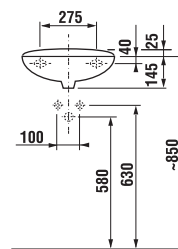

Номер артикула*	Описание	ууу:		
		105	106	109
1527.1 xxx ууу (1510.1 xxx ууу)	мини-раковина 40 см	x	x	x

Заказать отдельно:
9034.9 000 000 установочный комплект для раковины