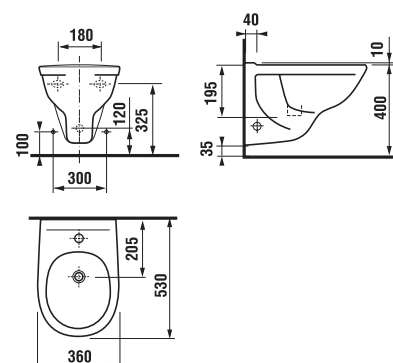

* номер артикула xxx = номер цвета - страница 120