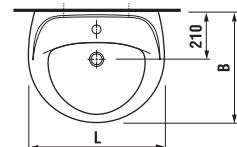

Заказать отдельно:
9034.9 000 000 установочный комплект для раковины

	L	B	H	D
45 см	450	350	155	180
50 см	500	410	185	280
55 см	550	450	195	280
60 см	600	490	215	280
65 см	650	520	215	280

РАКОВИНЫ С ПОЛУПЬЕДЕСТАЛОМ

Номер артикула*	Описание	ууу:		
		104	109	121
1427.0 xxx ууу	раковина 50 см	x	x	x
1427.1 xxx ууу	раковина 55 см	x	x	x
1427.2 xxx ууу	раковина 60 см	x	x	x
1427.4 xxx ууу	раковина 65 см	x	x	x
1927.1 xxx 000	полупьедестал с установочным комплектом (Арт.№: 9001.3 000 000)			

Заказать отдельно:
9034.9 000 000 установочный комплект для раковины

	L	B	H
50 см	500	410	185
55 см	550	450	195
60 см	600	490	215
65 см	650	520	215

РАКОВИНЫ С ПЬЕДЕСТАЛОМ

Номер артикула*	Описание	ууу:		
		104	109	121
1427.0 xxx ууу	раковина 50 см	x	x	x
1427.1 xxx ууу	раковина 55 см	x	x	x
1427.2 xxx ууу	раковина 60 см	x	x	x
1427.4 xxx ууу	раковина 65 см	x	x	x
1927.0 xxx 000	пьедестал			

Заказать отдельно:
9034.9 000 000 установочный комплект для раковины

	L	B	H
50 см	500	410	185
55 см	550	450	195
60 см	600	490	215
65 см	650	520	215

МИНИ-РАКОВИНА

Номер артикула*	Описание	ууу:		
		105	106	109
1527.1 xxx ууу (1510.1 xxx ууу)	мини-раковина 40 см	x	x	x