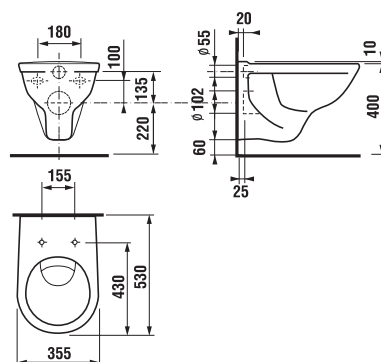

ПОДВЕСНОЙ УНИТАЗ

Номер артикула*	Описание
2137.0 xxx 000	подвесной унитаз с глубоким смыванием DINO
Заказать отдельно:	
9337.0 xxx 000	дюропластовое сиденье для унитаза DINO с антибактериальной обработкой