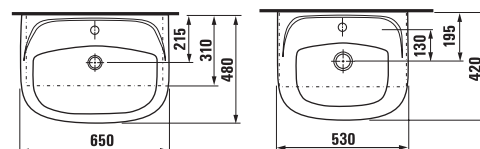

LYRA

РАКОВИНА В МЕБЕЛЬ

Номер артикула	Описание	ууу:	104
1434.2 000 ууу	раковина 60 см		x
2001.1 430 400	шкафчик под раковину		

Заказать отдельно:	
9034.9 000 000	установочный комплект для раковины

Производство оканчивается 31. 12. 2005 г

РАКОВИНЫ В МЕБЕЛЬ

Номер артикула	Описание	ууу:	104
1436.1 000 ууу	раковина для установки в мебель 53 см		x
1436.4 000 ууу	раковина для установки в мебель 65 см		x

Заказать отдельно:	
9034.9 000 000	установочный комплект для раковины