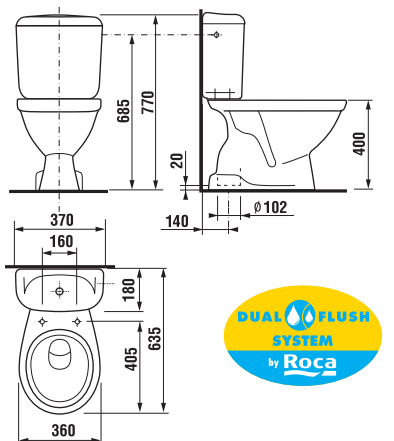

LYRA

Номер артикула*	Описание	Подвод	Сост. частью		Сток
			СМЫВНОЙ МЕХАНИЗМ	СМЫВНОЙ МЕХАНИЗМ	
2423.4 xxx 241	бачок с унитазом	x	x	x	↙
2423.4 xxx 242	бачок с унитазом	x	x	x	↙

Запчасти:

2427.4 xxx 000	унитаз				x
2827.2 xxx 000	смывной бачок	x			
2827.2 xxx 241	смывной бачок	x	x		
2827.3 xxx 000	смывной бачок		x		
2827.3 xxx 242	смывной бачок	x	x	x	
9135.3 000 000	наливной вентиль	x			
9135.4 000 000	наливной вентиль		x		
9135.7 000 000	кнопка				
9135.6 000 000	сливной вентиль				

Заказать отдельно:

9299.9 000 000	установочный комплект для унитаза
9251.5 xxx 000	дюрропластовое сиденье для унитаза LYRA с антибактериальной обработкой
9327.1 000 000	термопластовое толстостенное сиденье для унитаза ZETA с крышкой

Номер артикула*	Описание	Подвод	Сост. частью		Сток
			СМЫВНОЙ МЕХАНИЗМ	СМЫВНОЙ МЕХАНИЗМ	
2423.6 xxx 241	бачок с унитазом	x	x	x	→
2423.6 xxx 242	бачок с унитазом	x	x	x	→

Запчасти:

2427.6 xxx 000	унитаз				x
2827.2 xxx 000	смывной бачок	x			
2827.2 xxx 241	смывной бачок	x	x		
2827.3 xxx 000	смывной бачок		x		
2827.3 xxx 242	смывной бачок	x	x		
9135.3 000 000	наливной вентиль	x			
9135.4 000 000	наливной вентиль		x		
9135.7 000 000	кнопка				
9135.6 000 000	сливной вентиль				

Заказать отдельно:

9299.9 000 000	установочный комплект для унитаза
9251.5 xxx 000	дюрропластовое сиденье для унитаза LYRA с антибактериальной обработкой
9327.1 000 000	термопластовое толстостенное сиденье для унитаза ZETA с крышкой

Номер артикула*	Описание	Подвод	Сост. частью		Сток
			СМЫВНОЙ МЕХАНИЗМ	СМЫВНОЙ МЕХАНИЗМ	
2423.7 xxx 241	бачок с унитазом	x	x	x	↓
2423.7 xxx 242	бачок с унитазом	x	x	x	↓

Запчасти:

2427.7 xxx 000	унитаз				x
2827.2 xxx 000	смывной бачок	x			
2827.2 xxx 241	смывной бачок	x	x		
2827.3 xxx 000	смывной бачок		x		
2827.3 xxx 242	смывной бачок	x	x		
9135.3 000 000	наливной вентиль	x			
9135.4 000 000	наливной вентиль		x		
9135.7 000 000	кнопка				
9135.6 000 000	сливной вентиль