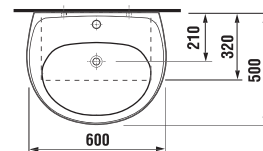

Номер артикула*	Описание
3227.1 xxx 000	биде
Заказать отдельно:	
9299.9 000 000	установочный комплект для биде

LYRA