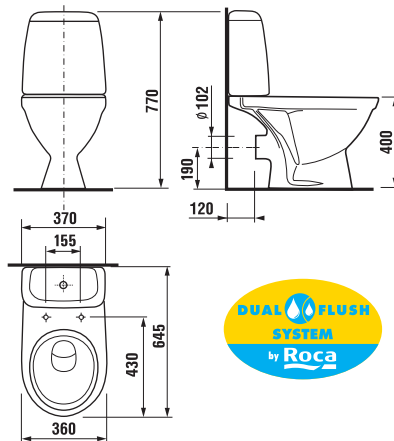

LYRA

Номер артикула*	Описание	Подвод	Сост. частью		Сток
			СМЫВНОЙ МЕХАНИЗМ	СМЫВНОЙ МЕХАНИЗМ	
2423.4 xxx 241	бачок с унитазом	x	x	x	↙
2423.4 xxx 242	бачок с унитазом	x	x	x	↙

Запчасти:

2427.4 xxx 000	унитаз				x
2827.2 xxx 000	смывной бачок	x			
2827.2 xxx 241	смывной бачок	x	x		
2827.3 xxx 000	смывной бачок		x		
2827.3 xxx 242	смывной бачок	x	x	x	
9135.3 000 000	наливной вентиль	x			
9135.4 000 000	наливной вентиль		x		
9135.7 000 000	кнопка				
9135.6 000 000	сливной вентиль				

Заказать отдельно:

9299.9 000 000	установочный комплект для унитаза
9251.5 xxx 000	дюрропластовое сиденье для унитаза LYRA с антибактериальной обработкой
9327.1 000 000	термопластовое толстостенное сиденье для унитаза ZETA с крышкой

Номер артикула*	Описание	Подвод	Сост. частью		Сток
			СМЫВНОЙ МЕХАНИЗМ	СМЫВНОЙ МЕХАНИЗМ	
2423.6 xxx 241	бачок с унитазом	x	x	x	→
2423.6 xxx 242	бачок с унитазом	x	x	x	→

Запчасти:

2427.6 xxx 000	унитаз				x
2827.2 xxx 000	смывной бачок	x			
2827.2 xxx 241	смывной бачок	x	x		
2827.3 xxx 000	смывной бачок		x		
2827.3 xxx 242	смывной бачок	x	x		
9135.3 000 000	наливной вентиль	x			
9135.4 000 000	наливной вентиль		x		
9135.7 000 000	кнопка				
9135.6 000 000	сливной вентиль				

Заказать отдельно:

9299.9 000 000	установочный комплект для унитаза
9251.5 xxx 000	дюрропластовое сиденье для унитаза LYRA с антибактериальной обработкой
9327.1 000 000	термопластовое толстостенное сиденье для унитаза ZETA с крышкой

Номер артикула*	Описание	Подвод	Сост. частью		Сток
			СМЫВНОЙ МЕХАНИЗМ	СМЫВНОЙ МЕХАНИЗМ	
2423.7 xxx 241	бачок с унитазом	x	x	x	↓
2423.7 xxx 242	бачок с унитазом	x	x	x	↓

Запчасти:

2427.7 xxx 000	унитаз				x
2827.2 xxx 000	смывной бачок	x			
2827.2 xxx 241	смывной бачок	x	x		
2827.3 xxx 000	смывной бачок		x		
2827.3 xxx 242	смывной бачок	x	x		
9135.3 000 000	наливной вентиль	x			
9135.4 000 000	наливной вентиль		x		
9135.7 000 000	кнопка				
9135.6 000 000	сливной вентиль