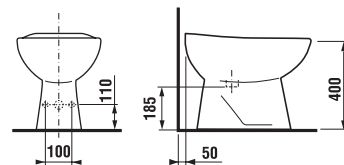

Номер артикула*	Описание
3227.1 xxx 000	биде
Заказать отдельно:	
9299.9 000 000	установочный комплект для биде

LYRA