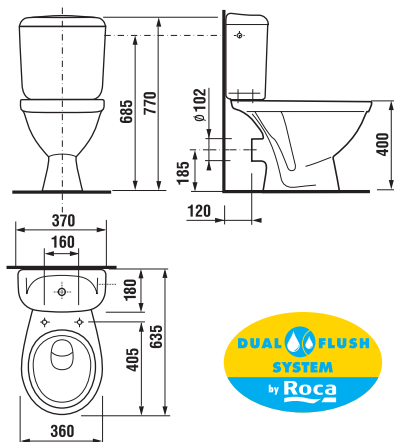

LYRA

Номер артикула*	Описание	Подвод	Сост. частью		Сток
			СМЫВНОЙ МЕХАНИЗМ	СМЫВНОЙ МЕХАНИЗМ	
2423.4 xxx 241	бачок с унитазом	x	x	x	↙
2423.4 xxx 242	бачок с унитазом	x	x	x	↙

Запчасти:

2427.4 xxx 000	унитаз				x
2827.2 xxx 000	смывной бачок	x			
2827.2 xxx 241	смывной бачок	x	x		
2827.3 xxx 000	смывной бачок		x		
2827.3 xxx 242	смывной бачок	x	x	x	
9135.3 000 000	наливной вентиль	x			
9135.4 000 000	наливной вентиль		x		
9135.7 000 000	кнопка				
9135.6 000 000	сливной вентиль				

Заказать отдельно:

9299.9 000 000	установочный комплект для унитаза
9251.5 xxx 000	дюрропластовое сиденье для унитаза LYRA с антибактериальной обработкой
9327.1 000 000	термопластовое толстостенное сиденье для унитаза ZETA с крышкой

Номер артикула*	Описание	Подвод	Сост. частью		Сток
			СМЫВНОЙ МЕХАНИЗМ	СМЫВНОЙ МЕХАНИЗМ	
2423.6 xxx 241	бачок с унитазом	x	x	x	→
2423.6 xxx 242	бачок с унитазом	x	x	x	→

Запчасти:

2427.6 xxx 000	унитаз				x
2827.2 xxx 000	смывной бачок	x			
2827.2 xxx 241	смывной бачок	x	x		
2827.3 xxx 000	смывной бачок		x		
2827.3 xxx 242	смывной бачок	x	x		
9135.3 000 000	наливной вентиль	x			
9135.4 000 000	наливной вентиль		x		
9135.7 000 000	кнопка				
9135.6 000 000	сливной вентиль				

Заказать отдельно:

9299.9 000 000	установочный комплект для унитаза
9251.5 xxx 000	дюрропластовое сиденье для унитаза LYRA с антибактериальной обработкой
9327.1 000 000	термопластовое толстостенное сиденье для унитаза ZETA с крышкой

Номер артикула*	Описание	Подвод	Сост. частью		Сток
			СМЫВНОЙ МЕХАНИЗМ	СМЫВНОЙ МЕХАНИЗМ	
2423.7 xxx 241	бачок с унитазом	x	x	x	↓
2423.7 xxx 242	бачок с унитазом	x	x	x	↓

Запчасти:

2427.7 xxx 000	унитаз				x
2827.2 xxx 000	смывной бачок	x			
2827.2 xxx 241	смывной бачок	x	x		
2827.3 xxx 000	смывной бачок		x		
2827.3 xxx 242	смывной бачок	x	x		
9135.3 000 000	наливной вентиль	x			
9135.4 000 000	наливной вентиль		x		
9135.7 000 000	кнопка				
9135.6 000 000	сливной вентиль