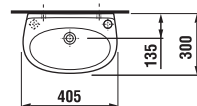

Номер артикула*	Описание	ууу:		
		105	106	109
1527.1 xxx ууу (1510.1 xxx ууу)	мини-раковина 40 см	x	x	x

Заказать отдельно:
9034.9 000 000 установочный комплект для раковины