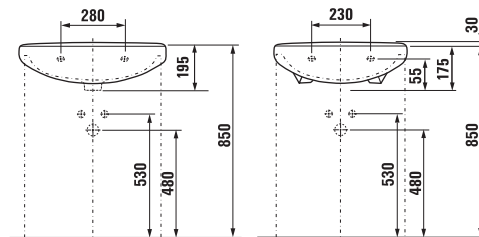

БИДЕ

Номер артикула*	Описание
3227.1 xxx 000	биде
Заказать отдельно:	
9299.9 000 000	установочный комплект для биде

LYRA

РАКОВИНА В МЕБЕЛЬ

Номер артикула	Описание	ууу:	104
1434.2 000 ууу	раковина 60 см		x
2001.1 430 400	шкафчик под раковину		

Заказать отдельно:	
9034.9 000 000	установочный комплект для раковины

Производство оканчивается 31. 12. 2005 г

РАКОВИНЫ В МЕБЕЛЬ

Номер артикула	Описание	ууу:	104
1436.1 000 ууу	раковина для установки в мебель 53 см		x
1436.4 000 ууу	раковина для установки в мебель 65 см		x

Заказать отдельно:	
9034.9 000 000	установочный комплект для раковины

ПОДВЕСНОЙ УНИТАЗ

Номер артикула*	Описание
2137.0 xxx 000	подвесной унитаз с глубоким смыванием DINO
Заказать отдельно:	
9337.0 xxx 000	дюропластовое сиденье для унитаза DINO с антибактериальной обработкой

ПОДВЕСНОЕ БИДЕ

Номер артикула*	Описание
3037.1 xxx 000	подвесное биде DINO
Заказать отдельно:	
9034.9 000 890	установочный комплект (белые крепежные болты)
9034.9 000 891	установочный комплект (хромированные крепежные болты)

* номер артикула xxx = номер цвета - страница 120