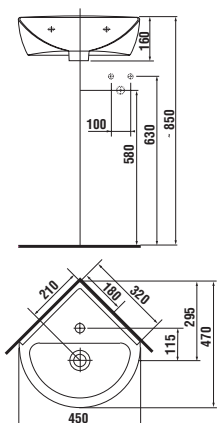

Заказать отдельно:
9034.9 000 000 установочный комплект для раковины

	L	B	A	H
50 см	500	420	130	180
55 см	550	430	200	180
60 см	600	470	200	200
65 см	650	490	200	200

РАКОВИНЫ С ПОЛУПЬЕДЕСТАЛОМ

Номер артикула	Описание	ууу: 104 109	
1071.1 xxx ууу	раковина 50 см	x	x
1071.2 xxx ууу	раковина 55 см	x	x
1071.3 x xx ууу	раковина 60 см	x	x
1071.4 xxx ууу	раковина 65 см	x	x
1971.1 xxx 000	полупьедестал с установочным комплектом (Арт.№: 9001.3 000 000)		

Заказать отдельно:
9034.9 000 000 установочный комплект для раковины

	L	B	A	H
50 см	500	420	130	180
55 см	550	430	200	180
60 см	600	470	200	200
65 см	650	490	200	200

РАКОВИНЫ С ПЬЕДЕСТАЛОМ

Номер артикула	Описание	ууу: 104 109	
1071.2 xxx ууу	раковина 55 см	x	x
1071.3 xxx ууу	раковина 60 см	x	x
1071.4 xxx ууу	раковина 65 см	x	x
1971.3 xxx 000	пьедестал		

Заказать отдельно:
9034.9 000 000 установочный комплект для раковины

	L	B	A	H
55 см	550	430	200	180
60 см	600	470	200	200
65 см	650	490	200	200

Номер артикула	Описание	ууу: 104 109	
			
1471.2 xxx ууу	раковины с местом для вещей 85 см	x	x
Заказать отдельно:			
9034.9 000 000	установочный комплект для раковины		

РАКОВИНЫ С МЕСТОМ ДЛЯ ВЕЩЕЙ

Номер артикула	Описание	ууу: 104
		
1571.1 xxx 104	мини-раковина 45 см	x
Заказать отдельно:		
9034.9 000 000	установочный комплект для раковины	

МИНИ-РАКОВИНА

Номер артикула	Описание	ууу: 104
		
1571.3 xxx 104	угловая мини-раковина 45 см	x
Заказать отдельно:		
9034.9 000 000	установочный комплект для раковины	