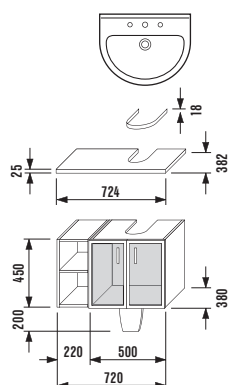

Простой шкаф под раковину

Номер артикула	Описание	xxx: Алюминий/стекло		
		570	514	500
9140.5.171.500	корпус шкафа 50 см под раковину, включая воротник для раковины 81071.1/2/3/4			белый
9150.1.171.xxx	дверка, пара включая крепления	x	x	x
9144.1.171.xxx	верхняя панель 504 мм		x	x
9155.5.171.570	стойка АЛЮМИНИЕВАЯ			

Шкаф под раковину с боковой полкой

Номер артикула	Описание	xxx: Алюминий/стекло		
		570	514	500
9140.5.171.500	корпус шкафа 50 см под раковину, включая воротник для раковины 81071.1/2/3/4			белый
9150.1.171.xxx	дверка, пара включая крепления	x	x	x
9142.1.171.500	часть полки			x
9144.2.171.xxx	верхняя панель 724 мм		x	x
9155.5.171.570	стойка АЛЮМИНИЕВАЯ