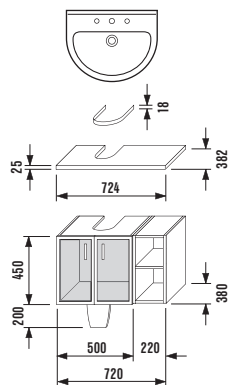

Простой шкаф под раковину

Номер артикула	Описание	xxx: Алюминий/стекло		
		570	514	500
9140.5.171.500	корпус шкафа 50 см под раковину, включая воротник для раковины 81071.1/2/3/4			белый
9150.1.171.xxx	дверка, пара включая крепления	x	x	x
9144.1.171.xxx	верхняя панель 504 мм		x	x
9155.5.171.570	стойка АЛЮМИНИЕВАЯ			

Шкаф под раковину с боковой полкой

Номер артикула	Описание	xxx: Алюминий/стекло		
		570	514	500
9140.5.171.500	корпус шкафа 50 см под раковину, включая воротник для раковины 81071.1/2/3/4			белый
9150.1.171.xxx	дверка, пара включая крепления	x	x	x
9142.1.171.500	часть полки			x
9144.2.171.xxx	верхняя панель 724 мм		x	x
9155.5.171.570	стойка АЛЮМИНИЕВАЯ