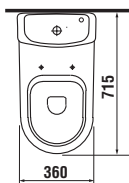

Номер артикула	Описание	Подвод	Сост. частью смывной механизм	Сток	Сост. частью установочный комплект			
2471.6 xxx 000	унитаз высокий			x	x			
2871.7 xxx 242	смывной бачок	x	x					
Запчасти:								
9135.4 000 000	наливной вентиль	x						
9135.6 000 000	сливной вентиль							
9588.1 000 000	кнопка							
2871.7 xxx 000	смывной бачок	x						
9764.0 000 000	установочный комплект для унитаза							

Заказать отдельно:

9271.1 xxx 000	дюропластовое сиденье для унитаза с крышкой «miо» с антибактериальной обработкой, быстросажимные хромированные петли