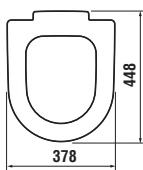

Номер артикула	Описание	304	Сост. частью установочный комплект
3271.2 xxx 304	биде	х	х
Запчасти:			
9764.0 000 000	установочный комплект для биде		

Номер артикула	Описание	304
3171.1 xxx 304	подвесное биде	х
Заказать отдельно:		
9034.9 000 890	установочный комплект (белые крепежные болты)	
9034.9 000 891	установочный комплект (хромированные крепежные болты)	

Номер артикула	Описание
9271.1 xxx 000	дюрропластовое сиденье для унитаза с крышкой «miо» с антибактериальной обработкой, быстрозажимные хромированные петли

БИДЕ

ПОДВЕСНОЕ БИДЕ

СИДЕНЬЕ ДЛЯ УНИТАЗА