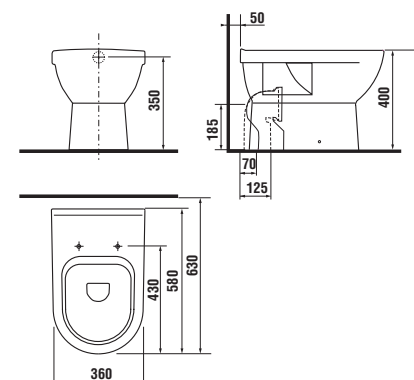

УНИТАЗ

Номер артикула	Описание	Инсталл. набор деталь
2571.6 xxx 000	унитаз	x
Запчасти:		
9764.0 000 000	установочный комплект для унитаза	
Заказать отдельно:		
9271.1 xxx 000	дюропластовое сиденье для унитаза с крышкой «mio» с антибактериальной обработкой, быстрозажимные хромированные петли