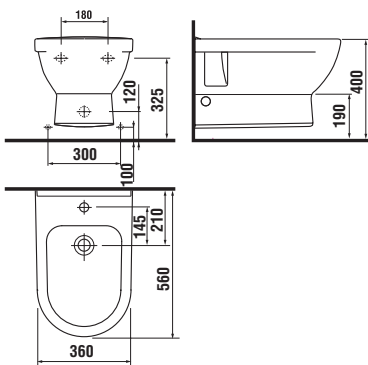

Номер артикула	Описание	304	Сост. частью установочный комплект
3271.2 xxx 304	биде	х	х
Запчасти:			
9764.0 000 000	установочный комплект для биде		

Номер артикула	Описание	304
3171.1 xxx 304	подвесное биде	х
Заказать отдельно:		
9034.9 000 890	установочный комплект (белые крепежные болты)	
9034.9 000 891	установочный комплект (хромированные крепежные болты)	

Номер артикула	Описание
9271.1 xxx 000	дюрропластовое сиденье для унитаза с крышкой «miо» с антибактериальной обработкой, быстрозажимные хромированные петли

БИДЕ

ПОДВЕСНОЕ БИДЕ

СИДЕНЬЕ ДЛЯ УНИТАЗА