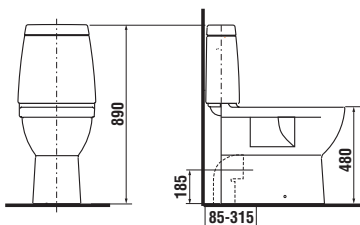

Номер артикула	Описание	Подвод	Сост. частью смывной механизм	Сток	Сост. частью установочный комплект			
2471.6 xxx 000	унитаз высокий			x	x			
2871.7 xxx 242	смывной бачок	x	x					
Запчасти:								
9135.4 000 000	наливной вентиль	x						
9135.6 000 000	сливной вентиль							
9588.1 000 000	кнопка							
2871.7 xxx 000	смывной бачок	x						
9764.0 000 000	установочный комплект для унитаза							

Заказать отдельно:

9271.1 xxx 000	дюропластовое сиденье для унитаза с крышкой «miо» с антибактериальной обработкой, быстросажимные хромированные петли