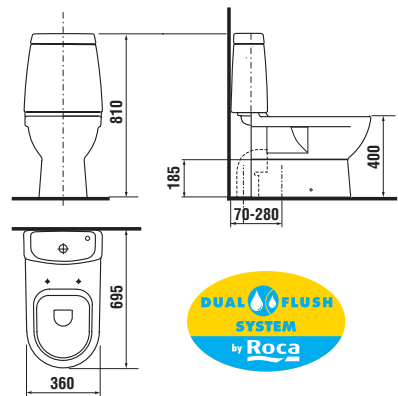

Номер артикула	Описание	Подвод	Сост. частью смывной механизм	Сток	Сост. частью установочный комплект
2371.6 xxx 000	унитаз			x	x
2871.7 xxx 242	смывной бачок	x	x		
Запчасти:					
9135.4 000 000	наливной вентиль	x			
9135.6 000 000	сливной вентиль				
9135.8 000 000	кнопка				
2871.7 xxx 000	смывной бачок	x			
9764.0 000 000	установочный комплект для унитаза				
Заказать отдельно:					
9271.1 xxx 000	дюропластовое сиденье для унитаза с крышкой «mio» с антибактериальной обработкой, быстрозажимные хромированные петли