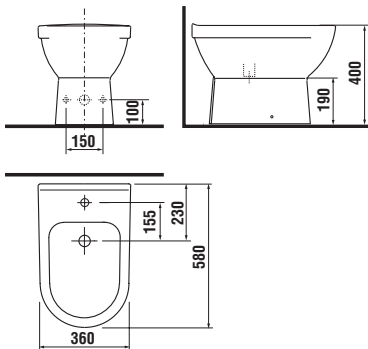

Номер артикула	Описание	304	Сост. частью установочный комплект
3271.2 xxx 304	биде	х	х
Запчасти:			
9764.0 000 000	установочный комплект для биде		

Номер артикула	Описание	304
3171.1 xxx 304	подвесное биде	х
Заказать отдельно:		
9034.9 000 890	установочный комплект (белые крепежные болты)	
9034.9 000 891	установочный комплект (хромированные крепежные болты)	

Номер артикула	Описание
9271.1 xxx 000	дюрропластовое сиденье для унитаза с крышкой «miо» с антибактериальной обработкой, быстрозажимные хромированные петли

БИДЕ

ПОДВЕСНОЕ БИДЕ

СИДЕНЬЕ ДЛЯ УНИТАЗА