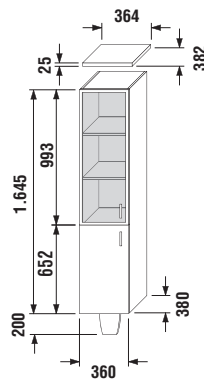

САМОСТОЯТЕЛЬНЫЕ ШКАФЫ

Полувисокий шкаф

Номер артикула	Описание	570	514	500
		xxx: Алюминий/стекло дуб		
9140.7.171.500	Корпус шкафа ЛЛП			x
9151.1.171.xxx	дверка 99 см ЛЕВАЯ, включая крепления	x	x	x
9151.2.171.xxx	дверка 99 см ПРАВАЯ, включая крепления	x	x	x
9143.8.171.xxx	верхняя панель		x	x
9155.5.171.570	стойка АЛЮМИНИЕВАЯ			

Высокий шкаф				
Номер артикула	Описание	570	514	500
		xxx: Алюминий/стекло дуб		
		белый		
9140.8.171.500	Корпус шкафа ЛП			x
9151.1.171.xxx	дверка 99 см ПРАВАЯ, включая крепления	x	x	x
9151.2.171.xxx	дверка 99 см ЛЕВАЯ, включая крепления	x	x	x
9152.1.171.xxx	дверка 65 см ЛЕВАЯ, включая крепления	x	x	x
9152.2.171.xxx	дверка 65 см ПРАВАЯ, включая крепления	x	x	x
9143.8.171.xxx	кроющая плита		x	x
9155.5.171.570	стойка АЛЮМИНИЕВАЯ			