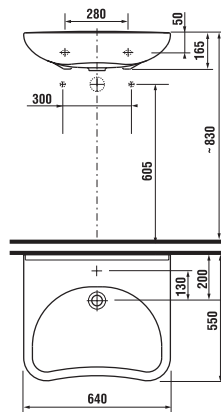

Номер артикула	Описание	ууу: 104 109	
1371.4 xxx ууу	раковина медицинская 64 см	x	x