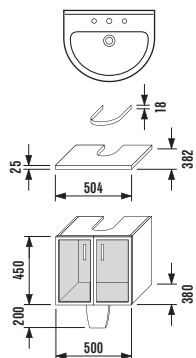

Простой шкаф под раковину

Номер артикула	Описание	xxx: Алюминий/стекло		
		570	514	500
9140.5.171.500	корпус шкафа 50 см под раковину, включая воротник для раковины 81071.1/2/3/4			белый
9150.1.171.xxx	дверка, пара включая крепления	x	x	x
9144.1.171.xxx	верхняя панель 504 мм		x	x
9155.5.171.570	стойка АЛЮМИНИЕВАЯ			

Шкаф под раковину с боковой полкой

Номер артикула	Описание	xxx: Алюминий/стекло		
		570	514	500
9140.5.171.500	корпус шкафа 50 см под раковину, включая воротник для раковины 81071.1/2/3/4			белый
9150.1.171.xxx	дверка, пара включая крепления	x	x	x
9142.1.171.500	часть полки			x
9144.2.171.xxx	верхняя панель 724 мм		x	x
9155.5.171.570	стойка АЛЮМИНИЕВАЯ