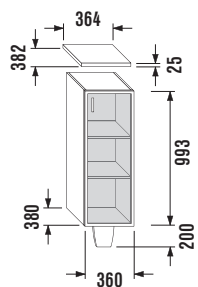

САМОСТОЯТЕЛЬНЫЕ ШКАФЫ