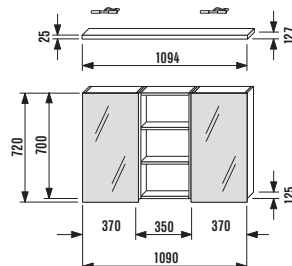

Зеркальный шкаф 109 см с полкой по середине и освещением

Номер артикула	Описание	xxx:	
		514 дуб	500 белый
9140.1.171.500	зеркальный шкаф включая освещение, левый		x
9140.2.171.500	зеркальный шкаф включая освещение, правый		x
9141.5.171.500	часть полки		x
9143.5.171.xxx	верхняя панель	x	x