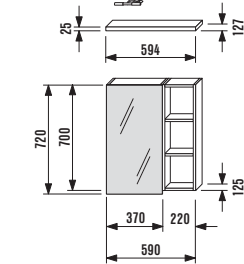

Зеркальный шкаф 81 см с двумя боковыми полками и освещением

Номер артикула	Описание	xxx:	
		514 дуб	500 белый
9140.1.171.500	зеркальный шкаф включая освещение, левый		x
9140.2.171.500	зеркальный шкаф включая освещение, правый		x
9141.1.171.500	часть полки		x
9143.4.171.xxx	верхняя панель	x	x