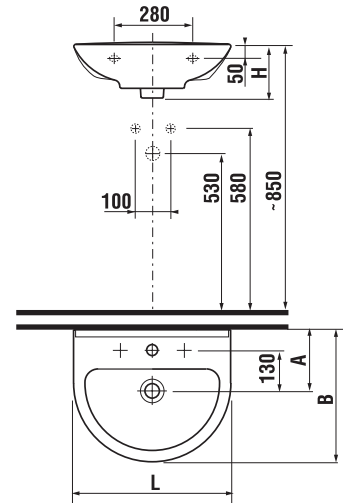

Заказать отдельно:
9034.9 000 000 установочный комплект для раковины

	L	B	A	H
50 см	500	420	130	180
55 см	550	430	200	180
60 см	600	470	200	200
65 см	650	490	200	200

РАКОВИНЫ С ПОЛУПЬЕДЕСТАЛОМ

Номер артикула	Описание	ууу: 104 109	
1071.1 xxx ууу	раковина 50 см	x	x
1071.2 xxx ууу	раковина 55 см	x	x
1071.3 x xx ууу	раковина 60 см	x	x
1071.4 xxx ууу	раковина 65 см	x	x
1971.1 xxx 000	полупьедестал с установочным комплектом (Арт.№: 9001.3 000 000)		