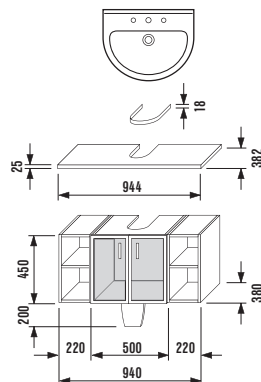

Шкаф под раковину с 2 боковыми полками				
Номер артикула	Описание	570	514	500
		xxx: Алюминий/стекло дуб		
9140.5.171.500	корпус шкафа 50 см под раковину, включая воротник для раковины 81071.1/2/3/4			x
9150.1.171.xxx	дверка, пара включая крепления	x	x	x
9142.1.171.500	часть полки			x
9144.4.171.xxx	верхняя панель 944 мм		x	x
9155.5.171.570	стойка АЛЮМИНИЕВАЯ