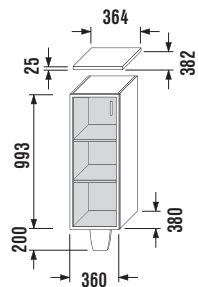

САМОСТОЯТЕЛЬНЫЕ ШКАФЫ