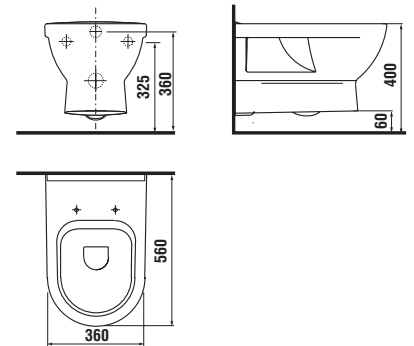

ПОДВЕСНОЙ УНИТАЗ

Номер артикула	Описание
2071.0 xxx 000	подвесной унитаз
Заказать отдельно:	
9034.9 000 890	установочный комплект (белые крепежные болты)
9034.9 000 891	установочный комплект (хромированные крепежные болты)
9271.1 xxx 000	дюропластовое сиденье для унитаза с крышкой «mio» с антибактериальной обработкой, быстрозажимные хромированные петли