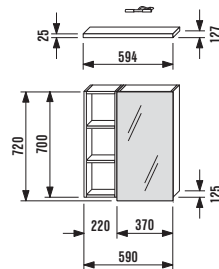

Зеркальный шкаф 59 см с боковой полкой и освещением

Номер артикула	Описание	xxx:	
		514 дуб	500 белый
9140.1.171.500	зеркальный шкаф включая освещение, левый		x
9140.2.171.500	зеркальный шкаф включая освещение, правый		x
9141.1.171.500	часть полки		x
9143.2.171.xxx	верхняя панель	x	x