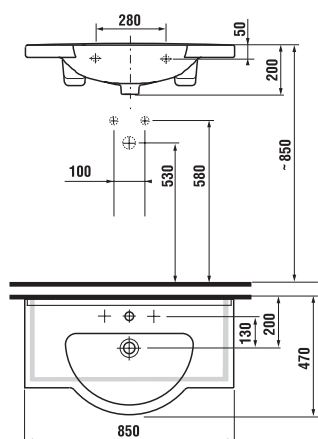

Заказать отдельно:
9034.9 000 000 установочный комплект для раковины

	L	B	A	H
50 см	500	420	130	180
55 см	550	430	200	180
60 см	600	470	200	200
65 см	650	490	200	200

РАКОВИНЫ С ПОЛУПЬЕДЕСТАЛОМ

Номер артикула	Описание	ууу: 104 109	
1071.1 xxx ууу	раковина 50 см	x	x
1071.2 xxx ууу	раковина 55 см	x	x
1071.3 x xx ууу	раковина 60 см	x	x
1071.4 xxx ууу	раковина 65 см	x	x
1971.1 xxx 000	полупьедестал с установочным комплектом (Арт.№: 9001.3 000 000)		

Заказать отдельно:
9034.9 000 000 установочный комплект для раковины

	L	B	A	H
50 см	500	420	130	180
55 см	550	430	200	180
60 см	600	470	200	200
65 см	650	490	200	200

РАКОВИНЫ С ПЬЕДЕСТАЛОМ

Номер артикула	Описание	ууу: 104 109	
1071.2 xxx ууу	раковина 55 см	x	x
1071.3 xxx ууу	раковина 60 см	x	x
1071.4 xxx ууу	раковина 65 см	x	x
1971.3 xxx 000	пьедестал		

Заказать отдельно:
9034.9 000 000 установочный комплект для раковины

	L	B	A	H
55 см	550	430	200	180
60 см	600	470	200	200
65 см	650	490	200	200

Номер артикула	Описание	ууу: 104 109	
			
1471.2 xxx ууу	раковины с местом для вещей 85 см	x	x
Заказать отдельно:			
9034.9 000 000	установочный комплект для раковины		