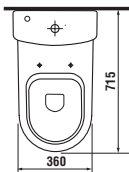

Номер артикула	Описание	Подвод	Сост. частью смывной механизм	Сток	Сост. частью установочный комплект			
2471.6 xxx 000	унитаз высокий			x	x			
2771.2 xxx 241	смывной бачок	x	x					
2771.3 xxx 242	смывной бачок	x	x					
Запчасти:								
9135.3 000 000	наливной вентиль	x						
9135.4 000 000	наливной вентиль	x						
9588.1 000 000	кнопка							
9588.0 000 000	сливной вентиль							
2771.2 xxx 000	смывной бачок	x						
2771.3 xxx 000	смывной бачок		x					
9764.0 000 000	установочный комплект для унитаза							

Заказать отдельно:

9271.1 xxx 000	дюропластовое сиденье для унитаза с крышкой «miо» с антибактериальной обработкой, быстросажимные хромированные петли