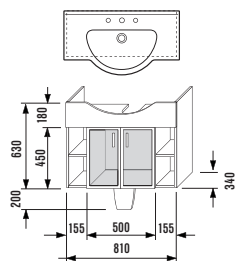

Шкаф под встроенную в мебель раковину

Номер артикула	Описание	570	514	500	
		xxx: Алюминий/стекло дуб			белый
9140.6.171.xxx	корпус шкафа 81 см под раковину, включая воронник для раковины 81471.2, торцевая часть в исполнении xxx		x	x	
9150.1.171.xxx	дверка, пара включая крепления	x	x	x	
9155.5.171.570	стойка АЛЮМИНИЕВАЯ				

САМОСТОЯТЕЛЬНЫЕ ШКАФЫ

Полувисокий шкаф

Номер артикула	Описание	570	514	500	
		xxx: Алюминий/стекло дуб			белый
9140.7.171.500	Корпус шкафа ЛЛП			x	
9151.1.171.xxx	дверка 99 см ЛЕВАЯ, включая крепления	x	x	x	
9151.2.171.xxx	дверка 99 см ПРАВАЯ, включая крепления	x	x	x	
9143.8.171.xxx	верхняя панель		x	x	
9155.5.171.570	стойка АЛЮМИНИЕВАЯ