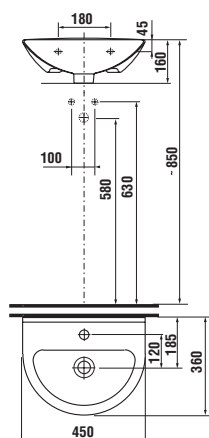

Заказать отдельно:
9034.9 000 000 установочный комплект для раковины

	L	B	A	H
50 см	500	420	130	180
55 см	550	430	200	180
60 см	600	470	200	200
65 см	650	490	200	200

РАКОВИНЫ С ПОЛУПЬЕДЕСТАЛОМ

Номер артикула	Описание	ууу: 104 109	
1071.1 xxx ууу	раковина 50 см	x	x
1071.2 xxx ууу	раковина 55 см	x	x
1071.3 x xx ууу	раковина 60 см	x	x
1071.4 xxx ууу	раковина 65 см	x	x
1971.1 xxx 000	полупьедестал с установочным комплектом (Арт.№: 9001.3 000 000)		

Заказать отдельно:
9034.9 000 000 установочный комплект для раковины

	L	B	A	H
50 см	500	420	130	180
55 см	550	430	200	180
60 см	600	470	200	200
65 см	650	490	200	200

РАКОВИНЫ С ПЬЕДЕСТАЛОМ

Номер артикула	Описание	ууу: 104 109	
1071.2 xxx ууу	раковина 55 см	x	x
1071.3 xxx ууу	раковина 60 см	x	x
1071.4 xxx ууу	раковина 65 см	x	x
1971.3 xxx 000	пьедестал		

Заказать отдельно:
9034.9 000 000 установочный комплект для раковины

	L	B	A	H
55 см	550	430	200	180
60 см	600	470	200	200
65 см	650	490	200	200

Номер артикула	Описание	ууу: 104 109	
			
1471.2 xxx ууу	раковины с местом для вещей 85 см	x	x
Заказать отдельно:			
9034.9 000 000	установочный комплект для раковины		

РАКОВИНЫ С МЕСТОМ ДЛЯ ВЕЩЕЙ

Номер артикула	Описание	ууу: 104
		
1571.1 xxx 104	мини-раковина 45 см	x
Заказать отдельно:		
9034.9 000 000	установочный комплект для раковины	

МИНИ-РАКОВИНА

Номер артикула	Описание	ууу: 104
		
1571.3 xxx 104	угловая мини-раковина 45 см	x
Заказать отдельно:		
9034.9 000 000	установочный комплект для раковины	