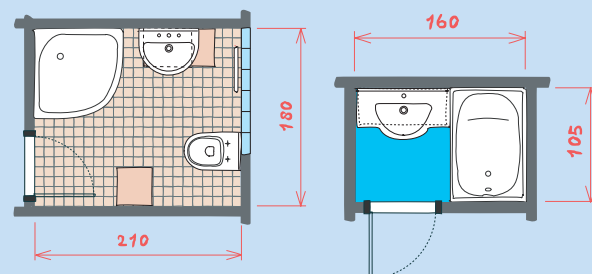

До деталей обдуманный дизайн керамики ванной и мебели Mio справится и с ограниченным пространством санитарного узла ванной комнаты, из которого создаст очень просторную ванную.