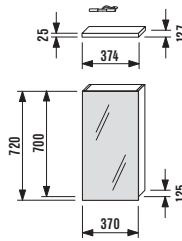

Зеркальный шкаф 59 см с боковой полкой и освещением

Номер артикула	Описание	xxx:	
		514 дуб	500 белый
9140.1.171.500	зеркальный шкаф включая освещение, левый		x
9140.2.171.500	зеркальный шкаф включая освещение, правый		x
9141.1.171.500	часть полки		x
9143.2.171.xxx	верхняя панель	x	x