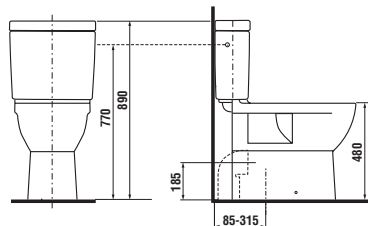

Номер артикула	Описание	Подвод	Сост. частью смывной механизм	Сток	Сост. частью установочный комплект			
2471.6 xxx 000	унитаз высокий			x	x			
2771.2 xxx 241	смывной бачок	x	x					
2771.3 xxx 242	смывной бачок	x	x					
Запчасти:								
9135.3 000 000	наливной вентиль	x						
9135.4 000 000	наливной вентиль	x						
9588.1 000 000	кнопка							
9588.0 000 000	сливной вентиль							
2771.2 xxx 000	смывной бачок	x						
2771.3 xxx 000	смывной бачок		x					
9764.0 000 000	установочный комплект для унитаза							

Заказать отдельно:

9271.1 xxx 000	дюропластовое сиденье для унитаза с крышкой «miо» с антибактериальной обработкой, быстросажимные хромированные петли