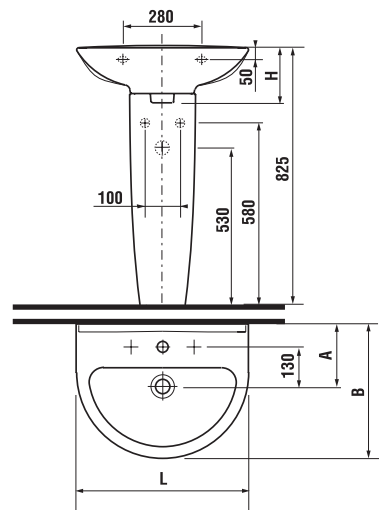

Заказать отдельно:
9034.9 000 000 установочный комплект для раковины

	L	B	A	H
50 см	500	420	130	180
55 см	550	430	200	180
60 см	600	470	200	200
65 см	650	490	200	200

РАКОВИНЫ С ПОЛУПЬЕДЕСТАЛОМ

Номер артикула	Описание	ууу: 104 109	
1071.1 xxx ууу	раковина 50 см	x	x
1071.2 xxx ууу	раковина 55 см	x	x
1071.3 x xx ууу	раковина 60 см	x	x
1071.4 xxx ууу	раковина 65 см	x	x
1971.1 xxx 000	полупьедестал с установочным комплектом (Арт.№: 9001.3 000 000)		

Заказать отдельно:
9034.9 000 000 установочный комплект для раковины

	L	B	A	H
50 см	500	420	130	180
55 см	550	430	200	180
60 см	600	470	200	200
65 см	650	490	200	200

РАКОВИНЫ С ПЬЕДЕСТАЛОМ

Номер артикула	Описание	ууу: 104 109	
1071.2 xxx ууу	раковина 55 см	x	x
1071.3 xxx ууу	раковина 60 см	x	x
1071.4 xxx ууу	раковина 65 см	x	x
1971.3 xxx 000	пьедестал		

Заказать отдельно:
9034.9 000 000 установочный комплект для раковины

	L	B	A	H
55 см	550	430	200	180
60 см	600	470	200	200
65 см	650	490	200	200

Номер артикула	Описание	ууу: 104 109	
			
1471.2 xxx ууу	раковины с местом для вещей 85 см	x	x
Заказать отдельно:			
9034.9 000 000	установочный комплект для раковины		