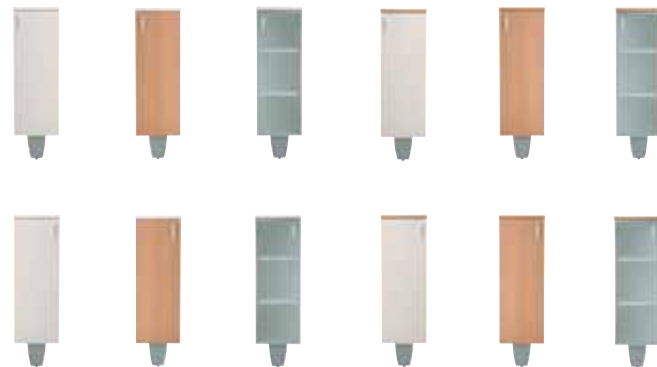

Полувисокий шкаф

Номер артикула	Описание	570	514	500	
		xxx: Алюминий/стекло дуб			белый
9140.7.171.500	Корпус шкафа ЛЛП			x	
9151.1.171.xxx	дверка 99 см ЛЕВАЯ, включая крепления	x	x	x	
9151.2.171.xxx	дверка 99 см ПРАВАЯ, включая крепления	x	x	x	
9143.8.171.xxx	верхняя панель		x	x	
9155.5.171.570	стойка АЛЮМИНИЕВАЯ