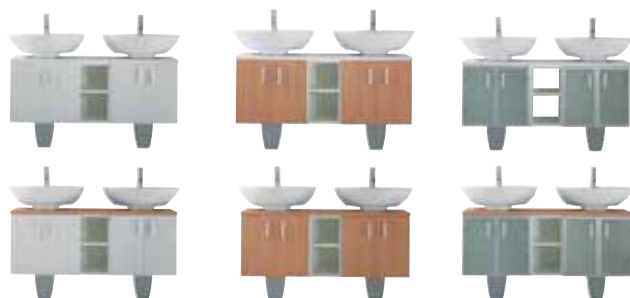

Шкаф под 2 раковины с полкой посередине				
Номер артикула	Описание	570	514	500
		xxx: Алюминий/стекло дуб		
9140.5.171.500	корпус шкафа 50 см под раковину, включая воротник для раковины 81071.1/2/3/4			x
9150.1.171.xxx	дверка, пара включая крепления	x	x	x
9142.5.171.500	часть полки			x
9144.5.171.xxx	верхняя панель 1244 мм		x	x
9155.5.171.570	стойка АЛЮМИНИЕВАЯ