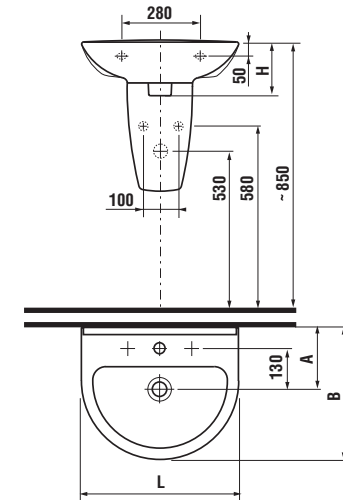

Заказать отдельно:
9034.9 000 000 установочный комплект для раковины

	L	B	A	H
50 см	500	420	130	180
55 см	550	430	200	180
60 см	600	470	200	200
65 см	650	490	200	200

РАКОВИНЫ С ПОЛУПЬЕДЕСТАЛОМ

Номер артикула	Описание	ууу: 104 109	
1071.1 xxx ууу	раковина 50 см	x	x
1071.2 xxx ууу	раковина 55 см	x	x
1071.3 x xx ууу	раковина 60 см	x	x
1071.4 xxx ууу	раковина 65 см	x	x
1971.1 xxx 000	полупьедестал с установочным комплектом (Арт.№: 9001.3 000 000)		

Заказать отдельно:
9034.9 000 000 установочный комплект для раковины

	L	B	A	H
50 см	500	420	130	180
55 см	550	430	200	180
60 см	600	470	200	200
65 см	650	490	200	200

РАКОВИНЫ С ПЬЕДЕСТАЛОМ

Номер артикула	Описание	ууу: 104 109	
1071.2 xxx ууу	раковина 55 см	x	x
1071.3 xxx ууу	раковина 60 см	x	x
1071.4 xxx ууу	раковина 65 см	x	x
1971.3 xxx 000	пьедестал		