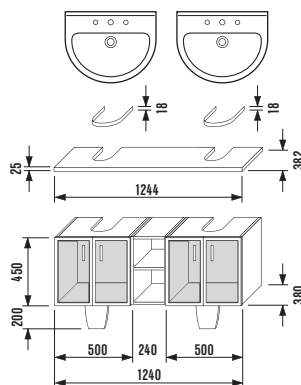

Шкаф под 2 раковины с полкой посередине				
Номер артикула	Описание	570	514	500
		xxx: Алюминий/стекло дуб		
9140.5.171.500	корпус шкафа 50 см под раковину, включая воротник для раковины 81071.1/2/3/4			x
9150.1.171.xxx	дверка, пара включая крепления	x	x	x
9142.5.171.500	часть полки			x
9144.5.171.xxx	верхняя панель 1244 мм		x	x
9155.5.171.570	стойка АЛЮМИНИЕВАЯ