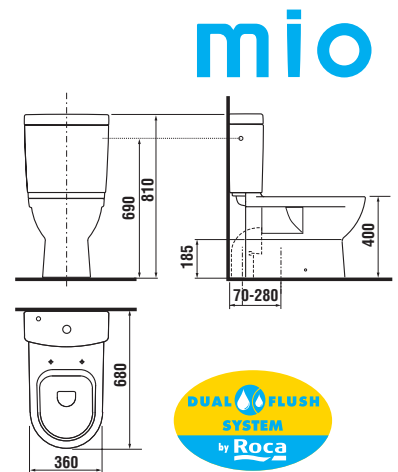

Заказать отдельно:
9034.9 000 000 установочный комплект для раковины

	L	B	A	H
50 см	500	420	130	180
55 см	550	430	200	180
60 см	600	470	200	200
65 см	650	490	200	200

РАКОВИНЫ С ПЬЕДЕСТАЛОМ

Номер артикула	Описание	ууу: 104 109	
1071.2 xxx ууу	раковина 55 см	x	x
1071.3 xxx ууу	раковина 60 см	x	x
1071.4 xxx ууу	раковина 65 см	x	x
1971.3 xxx 000	пьедестал		

Заказать отдельно:
9034.9 000 000 установочный комплект для раковины

	L	B	A	H
55 см	550	430	200	180
60 см	600	470	200	200
65 см	650	490	200	200

Номер артикула	Описание	ууу: 104 109	
			
1471.2 xxx ууу	раковины с местом для вещей 85 см	x	x
Заказать отдельно:			
9034.9 000 000	установочный комплект для раковины		

РАКОВИНЫ С МЕСТОМ ДЛЯ ВЕЩЕЙ

Номер артикула	Описание	ууу: 104
		
1571.1 xxx 104	мини-раковина 45 см	x
Заказать отдельно:		
9034.9 000 000	установочный комплект для раковины	

МИНИ-РАКОВИНА

Номер артикула	Описание	ууу: 104
		
1571.3 xxx 104	угловая мини-раковина 45 см	x
Заказать отдельно:		
9034.9 000 000	установочный комплект для раковины	

УГЛОВАЯ МИНИ-РАКОВИНА

УНИТАЗ

Номер артикула	Описание	Подвод	Сост. частью смывной механизм	Сток	Сост. частью установочный комплект
2371.6 xxx 000	унитаз			x	x
2771.2 xxx 241	смывной бачок	x	x		
2771.3 xxx 242	смывной бачок	x	x		
Запчасти:					
9135.3 000 000	наливной вентиль	x			
9135.4 000 000	наливной вентиль		x		
9588.1 000 000	кнопка				
9588.0 000 000	сливной вентиль				
2771.2 xxx 000	смывной бачок	x			
2771.3 xxx 000	смывной бачок		x		
9764.0 000 000	установочный комплект для унитаза				
Заказать отдельно:					
9271.1 xxx 000	дюропластовое сиденье для унитаза с крышкой «mio» с антибактериальной обработкой, быстрозажимные хромированные петли				