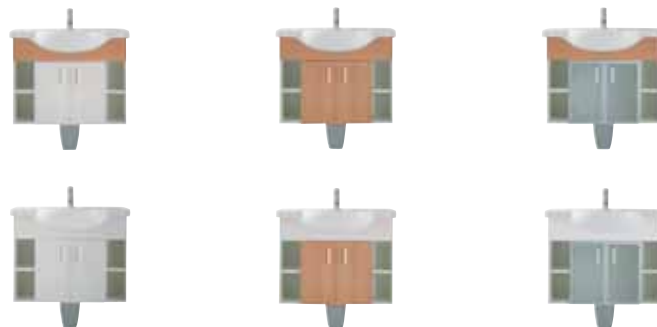

Шкаф под встроенную в мебель раковину

Номер артикула	Описание	570	514	500	
		xxx: Алюминий/стекло дуб			белый
9140.6.171.xxx	корпус шкафа 81 см под раковину, включая воронник для раковины 81471.2, торцевая часть в исполнении xxx		x	x	
9150.1.171.xxx	дверка, пара включая крепления	x	x	x	
9155.5.171.570	стойка АЛЮМИНИЕВАЯ