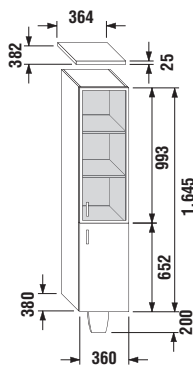

САМОСТОЯТЕЛЬНЫЕ ШКАФЫ

Полувисокий шкаф

Номер артикула	Описание	570	514	500
		xxx: Алюминий/стекло дуб		
9140.7.171.500	Корпус шкафа ЛЛП			x
9151.1.171.xxx	дверка 99 см ЛЕВАЯ, включая крепления	x	x	x
9151.2.171.xxx	дверка 99 см ПРАВАЯ, включая крепления	x	x	x
9143.8.171.xxx	верхняя панель		x	x
9155.5.171.570	стойка АЛЮМИНИЕВАЯ			

Высокий шкаф				
Номер артикула	Описание	570	514	500
		xxx: Алюминий/стекло дуб		
		белый		
9140.8.171.500	Корпус шкафа ЛП			x
9151.1.171.xxx	дверка 99 см ПРАВАЯ, включая крепления	x	x	x
9151.2.171.xxx	дверка 99 см ЛЕВАЯ, включая крепления	x	x	x
9152.1.171.xxx	дверка 65 см ЛЕВАЯ, включая крепления	x	x	x
9152.2.171.xxx	дверка 65 см ПРАВАЯ, включая крепления	x	x	x
9143.8.171.xxx	кроющая плита		x	x
9155.5.171.570	стойка АЛЮМИНИЕВАЯ			